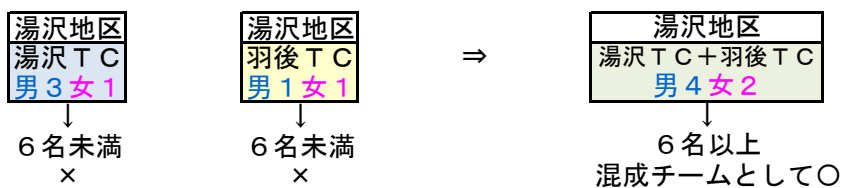

※同一クラブで、チーム編成できない場合は、同一地区での混成チームは可。

- (例1) 湯沢TCの参加希望者4名。羽後TCの参加希望者2名。  
 湯沢TC・羽後TCの各希望者が6名未満のため、各同一クラブで参加できない。  
 → 同一地区である湯沢地区の混成チーム6名として参加可。

- (例2) ルネッサンスTCの参加希望者10名。コスモスTCの参加希望者10名。  
 同一クラブで2チーム編成したいが、各2チーム目は同一クラブでは参加できない。  
 → 同一地区である大仙地区の混成チーム7名として参加可。