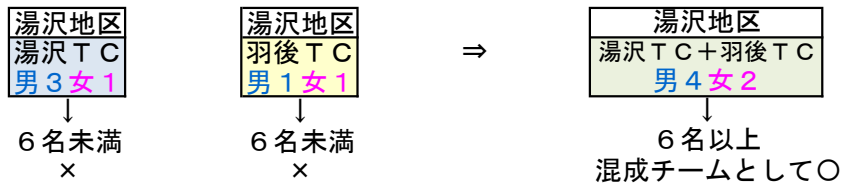

※同一クラブで、チーム編成できない場合は、同一地区での混成チームは可。

- (例1) 湯沢TCの参加希望者4名。羽後TCの参加希望者2名。  
 湯沢TC・羽後TCの各希望者が6名未満のため、各同一クラブで参加できない。  
 → 同一地区である湯沢地区の混成チーム6名として参加可。

- (例2) ルネッサンスTCの参加希望者10名。コスモスTCの参加希望者10名。  
 同一クラブで2チーム編成したいが、各2チーム目は同一クラブでは参加できない。  
 → 同一地区である大仙地区の混成チーム7名として参加可。